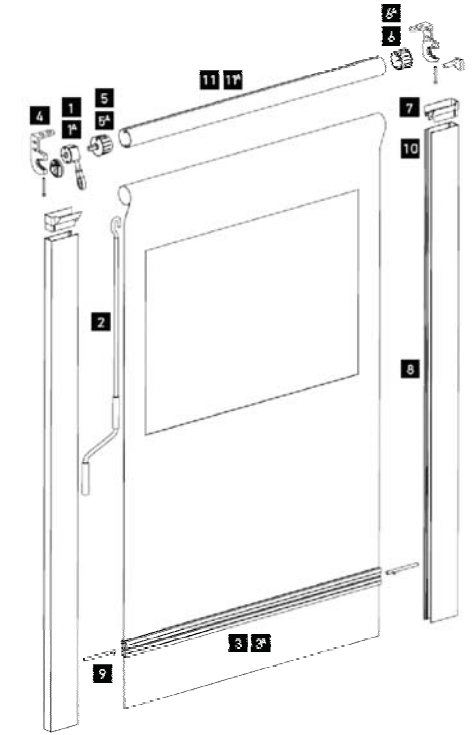

## ม่านอัตโนมัติกันลมมีช่องใส่

ม่านกันลมอัตโนมัติแบบมีช่องใส่ PVCคุณภาพสูง  
อยู่ตรงกลางเป็นช่องหน้าต่างให้มองผ่านได้ทั้งด้าน  
ในและด้านนอก ม่านเลื่อนขึ้น-ลงในรางเสาะอลูมิเนียม  
และมีกลอนล็อกเพิ่มความปลอดภัย ริโมทSOMFY  
ควบคุมการเปิดปิดอัตโนมัติและสามารถเลือกบันทึก  
ตำแหน่งที่เปิดประจำไว้ที่ตัวริโมทเพื่อเพิ่มความสะดวก  
ในการทำงาน และสามารถเลือกสี และชนิดผ้าใบได้(Op ons)

## Detailed Sketch

REF.	DESCRIPTION
1	022276 Gear 1:9 eyebolt threaded screw 68,5 mm (white)
1*	022342 Gear Gel 1:7 eyebolt 80 threaded (colours)
2	022819 Crank Handle
3	022814 Windbreak profile
3*	022494 Tolper 62 profile (only assembly without guides)
4	022212 Set of paravento brackets
5	022269 Nylon round cap gear 13x35 ø60 square axe (up to 3,75)
5*	022271 Nylon round cap gear 13x35 ø70 square axe (from 3,75)
6	022267 Round cap ø60 round pin 12x20 (up to 3,75)
6*	022268 Round cap ø70 round pin 12x20 (from 3,75)
7	022586 Guide Entry
8	022121 Guide rail 130x40
9	022092 Windbreaker stainless steel security lock
10	022810 Brush 9x7,3 windbreaker guide
11	022805 Rolling tube ø60 (up to 3,75)
11*	022806 Rolling tube ø70 (up to 3,75)
-	022089 Ring with metal folding (only assembly without guides)
-	022108 Strap with buckle for curtain (only assembly without guides)
-	022090 Flange bridge / loose (only assembly without guides)

## MANUFACTURING MAXIMUM DIMENSIONS

Width (mm) 5,000

Arm Project (mm) 4,000